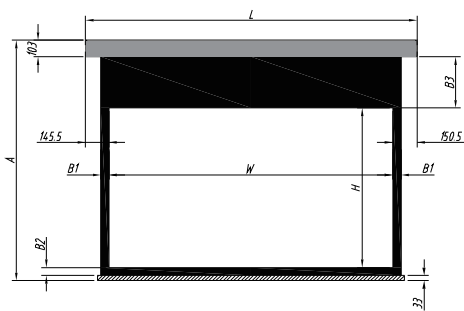

Dimension of EC2 Series

Format	Size	View Area		Left-Right Black Border	Bottom Black Border	Top Black Border	Total Height (A)	Total Length (L)		Package Size (L*W*H)		N. W (KG)	G. W (KG)
		W (mm)	H (mm)	(B1)	(B2)	(B3)		Standard	Tensioned	Standard	Tensioned		
16:9	80"	1771	996	50	50	668	1850	2066	2216	2296*150*158	2446*150*158	13.5	17.9
	92"	2037	1145	50	50	519	1850	2332	2482	2562*150*158	2712*150*158	14.6	19.4
	100"	2214	1245	50	50	419	1850	2509	2659	2739*150*158	2889*150*158	15.4	20.3
	110"	2435	1369	50	50	450	2005	2730	2880	2960*150*158	3110*150*158	16.6	21.7
	120"	2656	1494	50	50	320	2000	2951	3101	3181*150*158	3331*150*158	17.6	23.1
	130"	2878	1618	50	50	200	2004	3173	3323	3403*150*158	3553*150*158	18	24
	135"	2989	1680	50	50	130	1996	3284	3434	3514*150*158	3664*150*158	19	24.8
	150"	3321	1867	50	50	100	2169	3597	3772	3787*211*223	3962*211*223	25.8	31.9
4:3	160"	3542	1991	50	50	100	2294	3818	3993	4008*211*223	4183*211*223	27.3	33.7
	170"	3763	2116	50	50	100	2418	4039	4214	4229*211*223	4404*211*223	27.8	34.4
	80"	1626	1219	50	50	445	1850	1921	2071	2151*150*158	2301*150*158	12.8	17.1
	100"	2032	1524	50	50	290	2000	2328	2477	2558*150*158	2707*150*158	14.8	19.5
	110"	2235	1676	50	50	140	2002	2531	2680	2761*150*158	2910*150*158	15.7	20.6
	120"	2438	1829	50	50	100	2114	2691	2883	2921*150*158	3113*150*158	16.7	21.9
	135"	2743	2057	50	50	100	2343	3040	3188	3270*150*158	3418*150*158	18.5	24
	150"	3048	2286	50	50	100	2588	3324	3499	3514*211*223	3689*211*223	24	30
160"	3251	2438	50	50	100	2740	3527	3702	3717*211*223	3892*211*223	25.5	32	